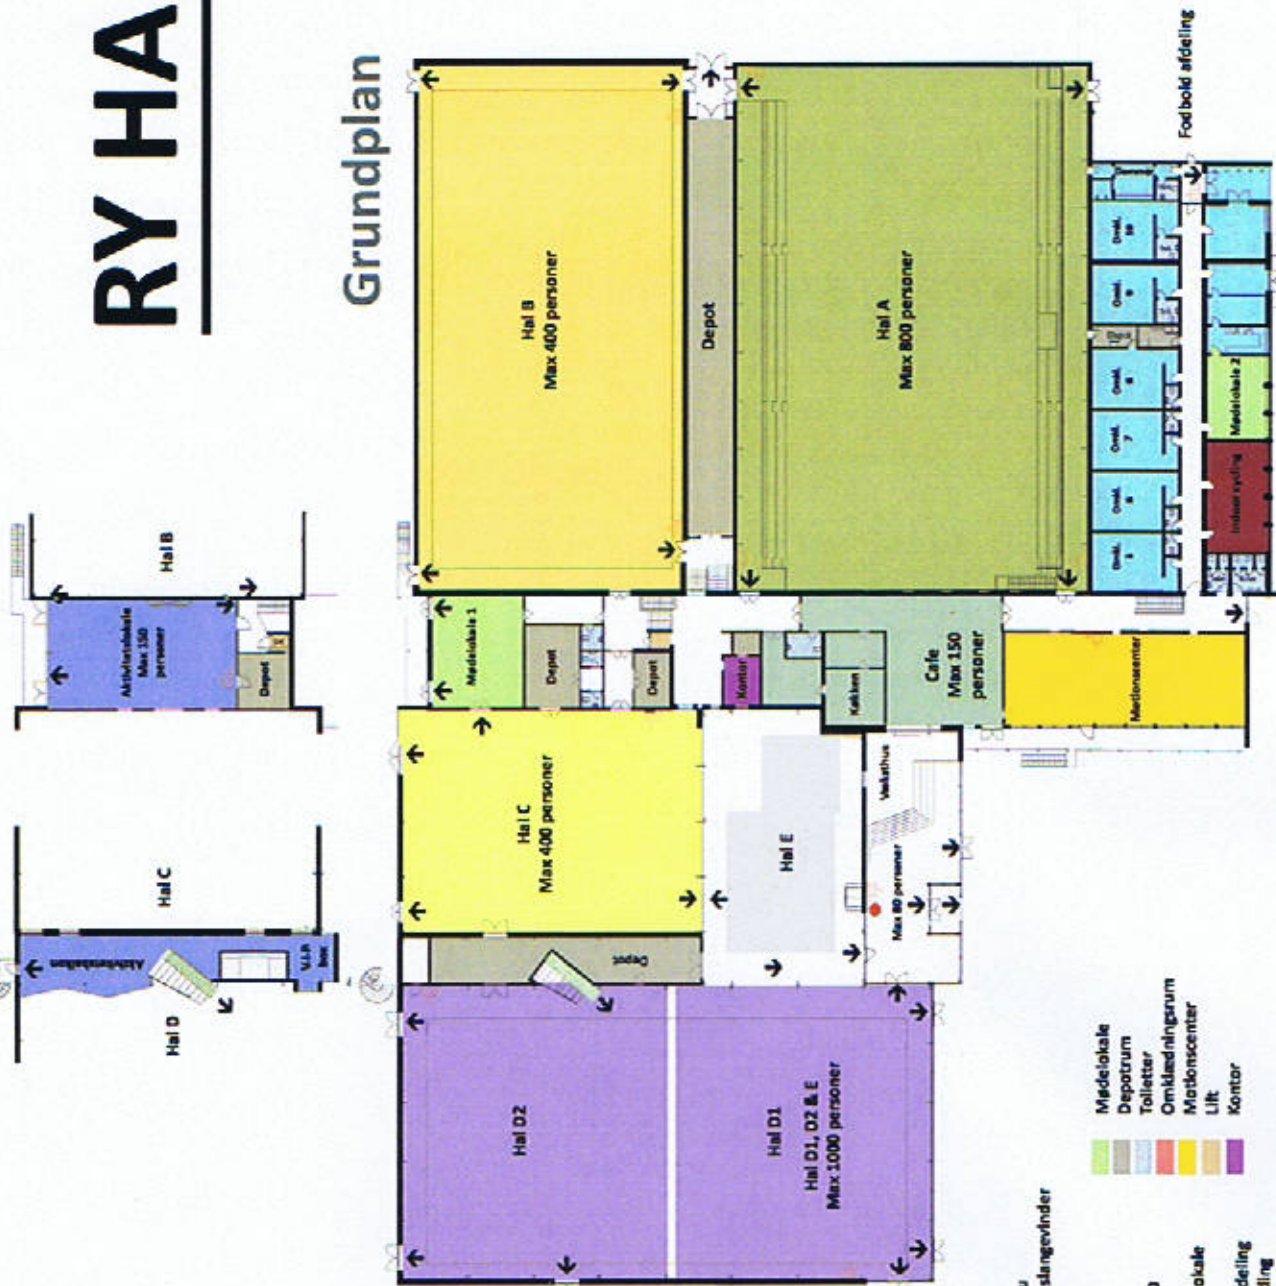

1.sal

RY HALLERNE

Grundplan

Kælder

- Her står du
- Vandfyldt slangevinder
- Flugtvej
- Hall A
- Hall B
- Hall C
- Hall D1 & D
- Hall E
- Aktivitetslokale
- Cafe
- Fodboldafdeling
- Indoor cycling
- Medioloale
- Depotrum
- Toiletter
- Omklædningsrum
- Merionscenter
- Lift
- Kontor